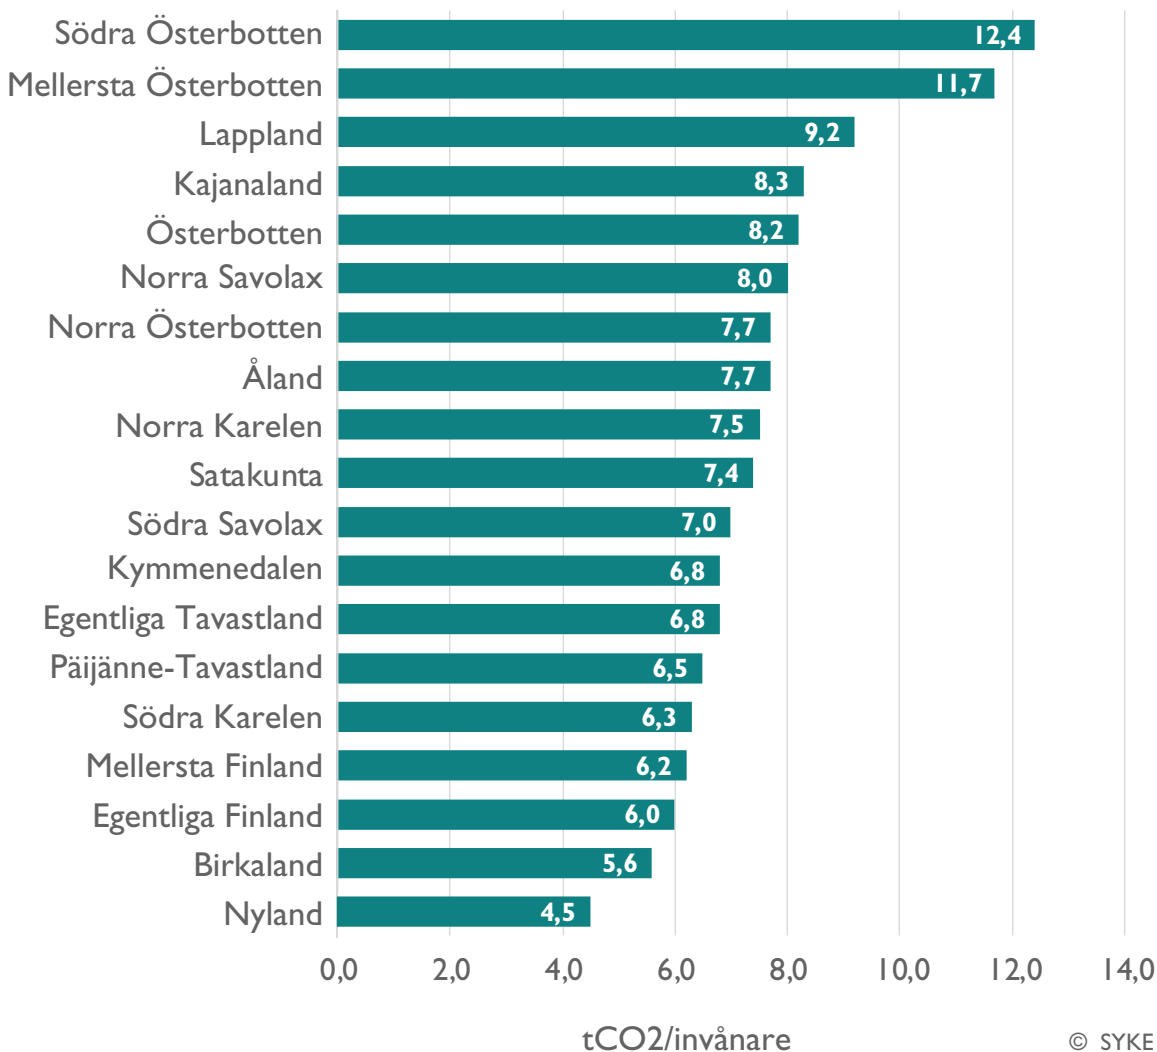

Landskapens växthusutsläppen per invånare år 2019

Bild 1. Landskapens växthusutsläppen per invånare år 2019. Utsläppen har beräknats enligt Hinku-beräkningsreglerna